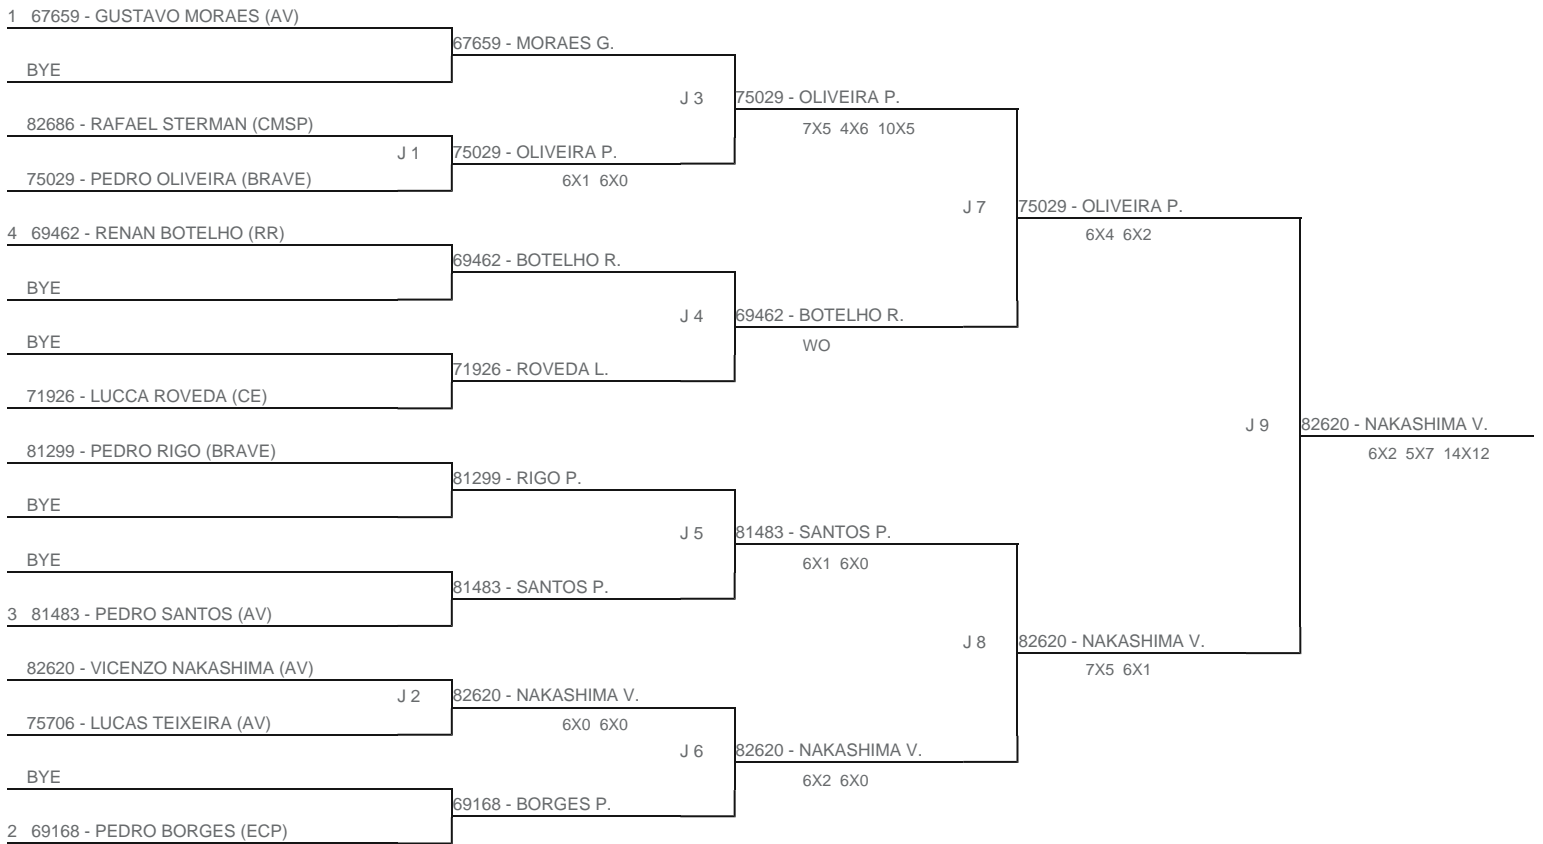

TORNEIO: 2024-78 - CIRCUITO FPT INFANTOJUVENIL G1 - CORIN  
CATEGORIA: 18M  
BÔNUS: QUALIDADE DA CHAVE 0% | QUANTIDADE DE INSCRITOS 10%  
G1 - RANKING: 30/04/2024

Esta chave foi elaborada pelo departamento técnico da Federação Paulista de Tênis nenhuma alteração poderá ser feita sem expresse consentimento desta.