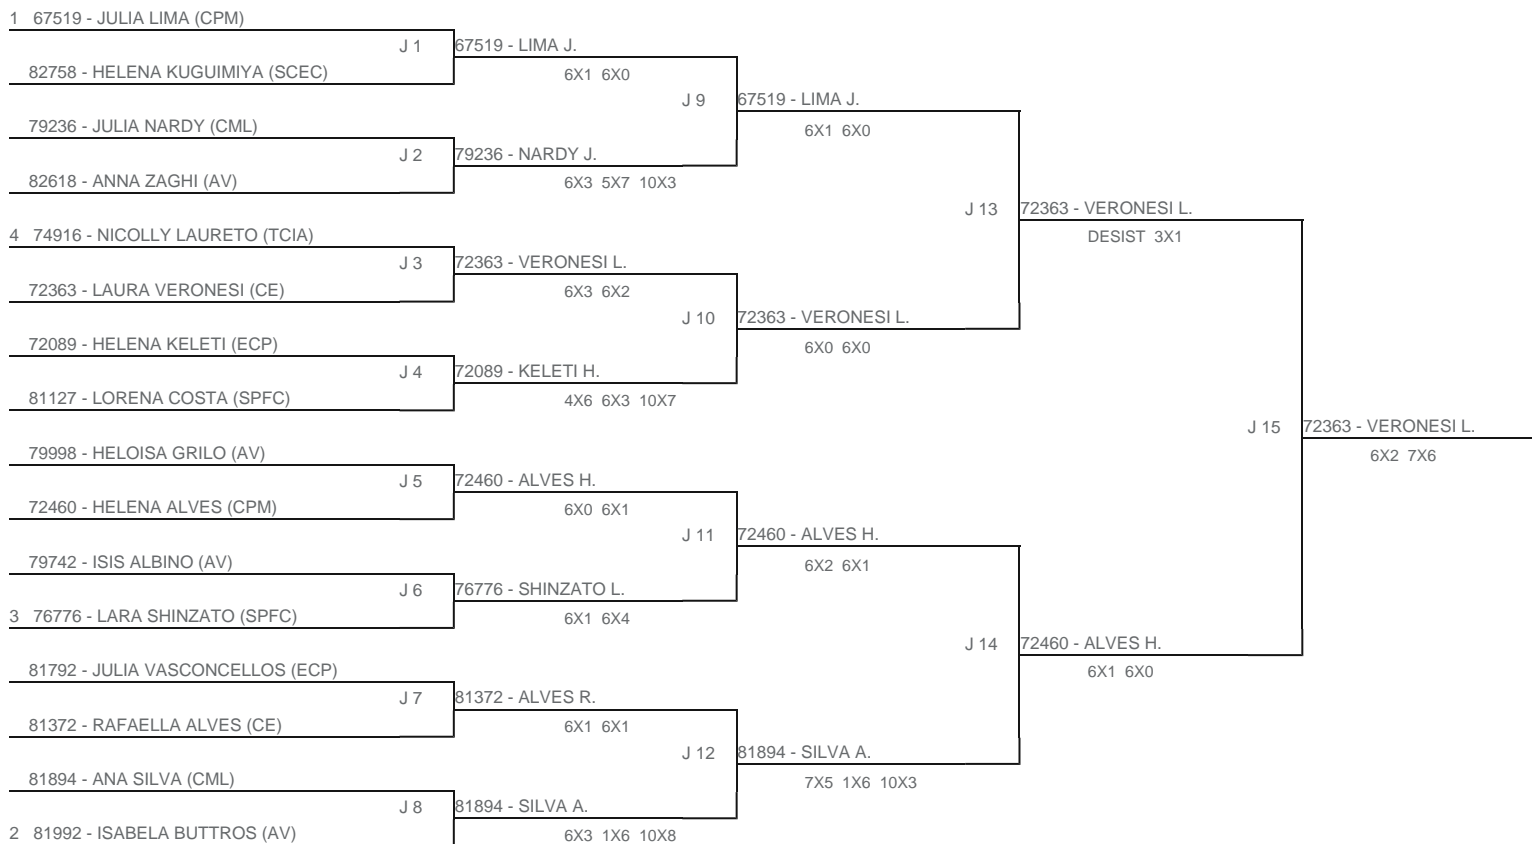

TORNEIO: 2024-78 - CIRCUITO FPT INFANTOJUVENIL G1 - CORIN
CATEGORIA: 14F
BÔNUS: QUALIDADE DA CHAVE 10% | QUANTIDADE DE INSCRITOS 10%
G1 - RANKING: 30/04/2024

Esta chave foi elaborada pelo departamento técnico da Federação Paulista de Tênis nenhuma alteração poderá ser feita sem expresse consentimento desta.