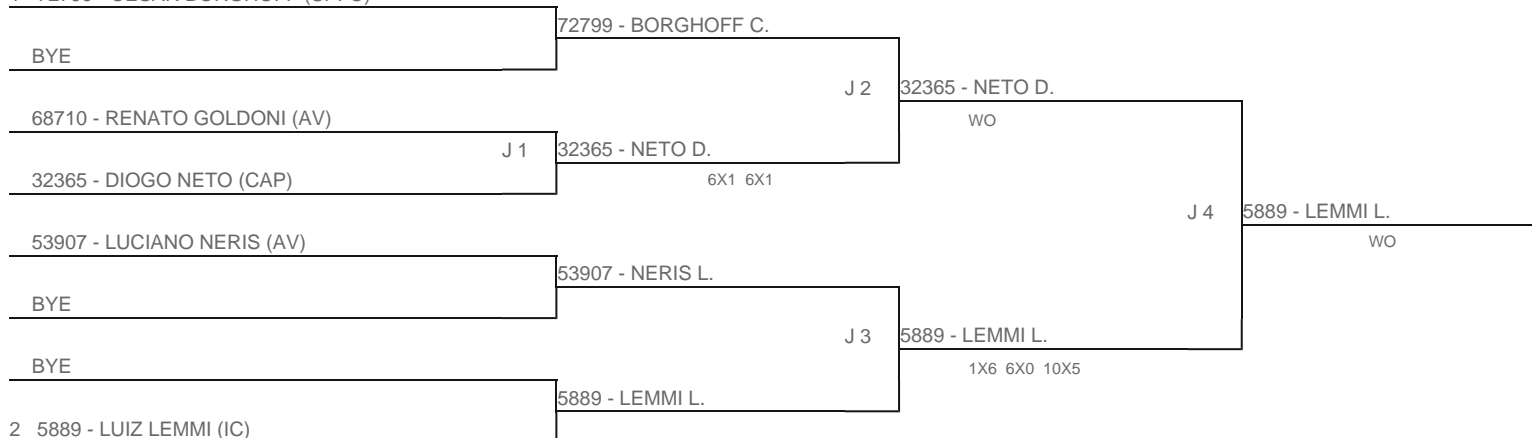

TORNEIO: 2024-72 - COPA YACHT CLUB PAULISTA DE CLASSES  
CATEGORIA: 4M2  
BÔNUS: QUALIDADE DA CHAVE 0% | QUANTIDADE DE INSCRITOS 0%  
G2 - RANKING: 23/04/2024

1 72799 - CESAR BORGHOFF (SPFC)

Esta chave foi elaborada pelo departamento técnico da Federação Paulista de Tênis nenhuma alteração poderá ser feita sem expresse consentimento desta.