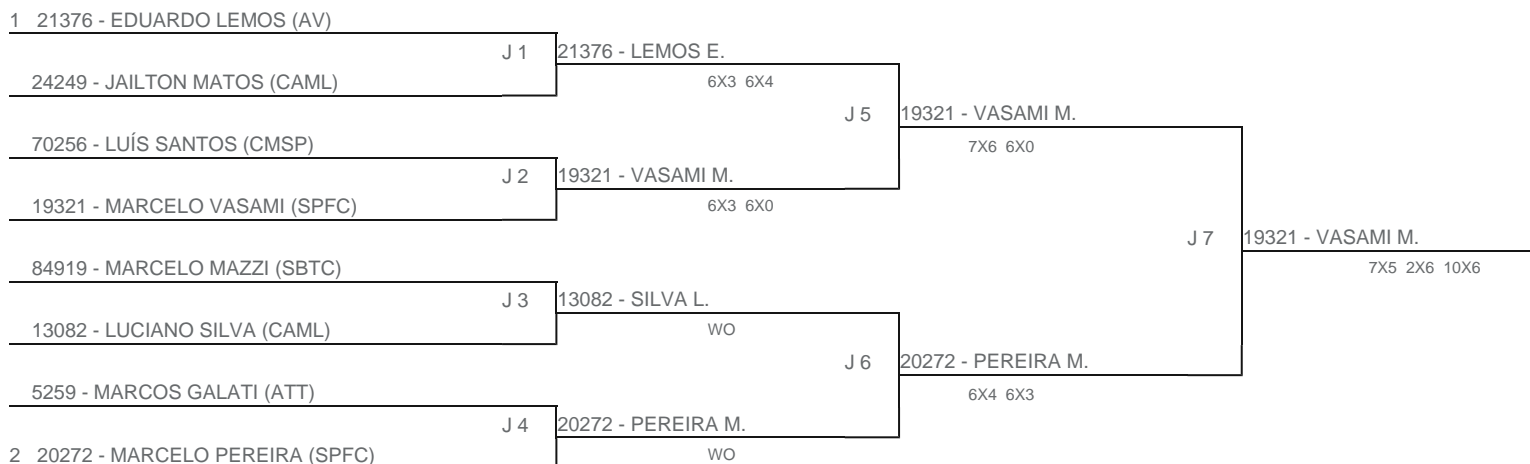

TORNEIO: 2024-49 - CIRCUITO FPT DE ADULTOS E SENIORS - SBTC
CATEGORIA: 50M
BÔNUS: QUALIDADE DA CHAVE 0% | QUANTIDADE DE INSCRITOS 0%
G1 - RANKING: 26/03/2024

Esta chave foi elaborada pelo departamento técnico da Federação Paulista de Tênis nenhuma alteração poderá ser feita sem expresse consentimento desta.